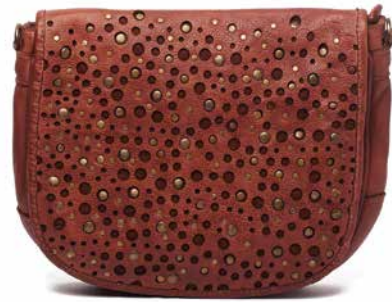

Black, Cognac, Mustard

AMINA RH-2215

L26 H16.5 D3.5 cm

Black, Cognac, Luxor, Mustard

MABEL RH-2250

L24 H24 D6 cm

Black, Cognac, Luxor, Mustard

TEAGAN RH-2225

L20 H22 D2.5 cm

Black, Cognac, Luxor, Mustard

MIRA RH-2216

L17 H11 D3 cm

Black, Cognac, Luxor, Mustard

PEARL RH-2217

L17 H11 D2 cm

Black, Cognac, Luxor, Mustard

LAINIE RH-2517

L30 H22 D7.5 cm

Black, Cognac, Luxor

POPPY RH-2525

L20 H22 D2.5

Black, Cognac, Mustard

CLAUDIA RH-2510

L24 H18.5 D3 cm